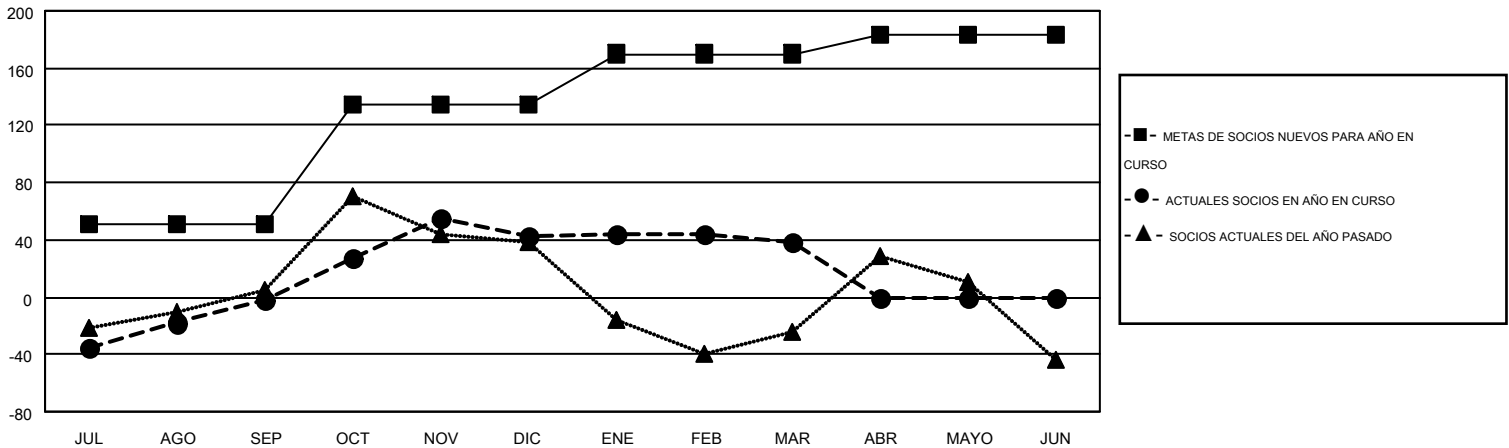

# MONTHLY MEMBERSHIP PROGRESS REPORT

Results as of: 3/31/2016

Multiple District M

LOCATION: PARAGUAY

GMT: PEDRO MARRELLO

GMT DE AE 3

Clubes					socios				
RESULTADOS DE 2015-2016					RESULTADOS DE 2015-2016				
TRIMESTRE	META DE CLUBES NUEVOS	NUEVOS CLUBES	CLUBES DADOS DE BAJA	GANANCIA/PÉRDIDA NETA	TRIMESTRE	META DE SOCIOS NUEVOS	SOCIOS FUNDADORES Y NUEVOS SOCIOS AÑADIDOS	SOCIOS DADOS DE BAJA	GANANCIA/PÉRDIDA NETA
JUL/AGO/SEP	1	0	0	0	JUL/AGO/SEP	51	89	91	-2
OCT/NOV/DIC	2	1	0	1	OCT/NOV/DIC	84	107	63	44
ENE/FEB/MAR	1	0	0	0	ENE/FEB/MAR	35	24	28	-4
ABR/MAYO/JUN	1	0	0	0	ABR/MAYO/JUN	13	0	0	0

METAS Y CIFRA ACUMULATIVA DE CLUBES NUEVOS

METAS Y CIFRA ACUMULATIVA DE SOCIOS

CLUBES DADOS DE BAJA: 0	52 CLUBS OF 88 AÑADIERON 1 O MÁS SOCIOS NUEVOS	<u>DISTRIBUCIÓN POR SEXO</u>	
SOCIOS DADOS DE BAJA		MASCULINO	1,364 (55.04%)
FALLECIDOS	16	FEMENINO	1,114 (44.96%)
CLUB CANCELADO	0	SOCIOS EN UNIDAD FAMILIAR 944 CABEZA DE FAMILIA 384 NO ES CABEZA DE FAMILIA 560	
OTRO	165		
TOTAL	181		
<a href="#">CLIC AQUÍ PARA DATOS DE SALUD DE CLUB</a>			