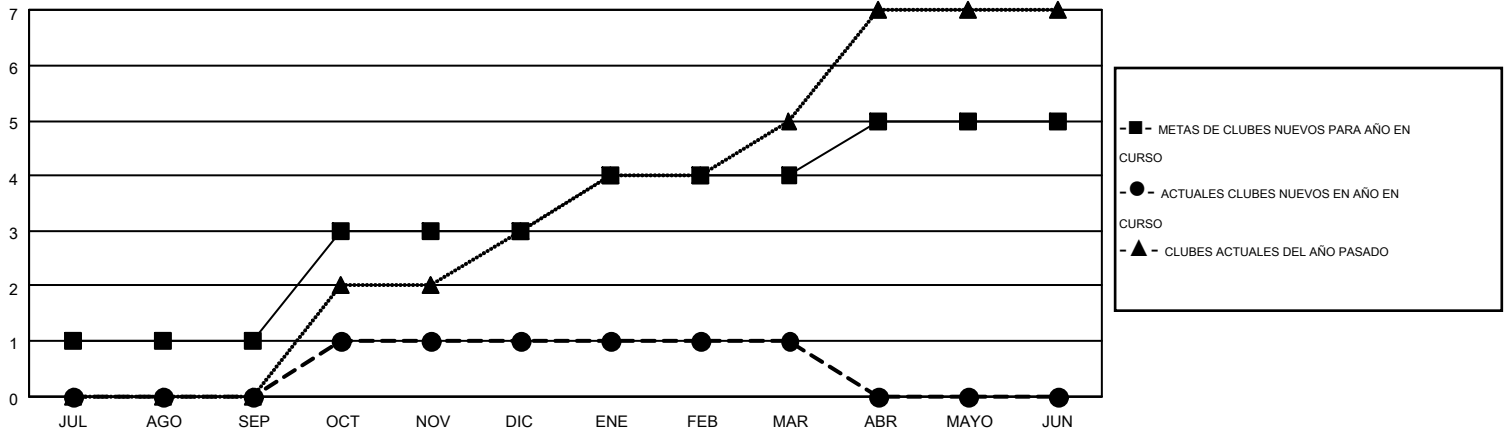

# MONTHLY MEMBERSHIP PROGRESS REPORT

Results as of: 3/31/2016

Multiple District M

LOCATION: PARAGUAY

GMT: PEDRO MARRELLO

GMT DE AE 3

Clubes					socios				
RESULTADOS DE 2015-2016					RESULTADOS DE 2015-2016				
TRIMESTRE	META DE CLUBES NUEVOS	NUEVOS CLUBES	CLUBES DADOS DE BAJA	GANANCIA/PÉRDIDA NETA	TRIMESTRE	META DE SOCIOS NUEVOS	SOCIOS FUNDADORES Y NUEVOS SOCIOS AÑADIDOS	SOCIOS DADOS DE BAJA	GANANCIA/PÉRDIDA NETA
JUL/AGO/SEP	1	0	0	0	JUL/AGO/SEP	51	89	91	-2
OCT/NOV/DIC	2	1	0	1	OCT/NOV/DIC	84	107	63	44
ENE/FEB/MAR	1	0	0	0	ENE/FEB/MAR	35	24	28	-4
ABR/MAYO/JUN	1	0	0	0	ABR/MAYO/JUN	13	0	0	0

METAS Y CIFRA ACUMULATIVA DE CLUBES NUEVOS

METAS Y CIFRA ACUMULATIVA DE SOCIOS

CLUBES DADOS DE BAJA: 0	52 CLUBS OF 88 AÑADIERON 1 O MÁS SOCIOS NUEVOS	<u>DISTRIBUCIÓN POR SEXO</u>	
SOCIOS DADOS DE BAJA		MASCULINO	1,364 (55.04%)
FALLECIDOS	16	FEMENINO	1,114 (44.96%)
CLUB CANCELADO	0	SOCIOS EN UNIDAD FAMILIAR 944 CABEZA DE FAMILIA 384 NO ES CABEZA DE FAMILIA 560	
OTRO	165		
TOTAL	181		
<a href="#">CLIC AQUÍ PARA DATOS DE SALUD DE CLUB</a>			